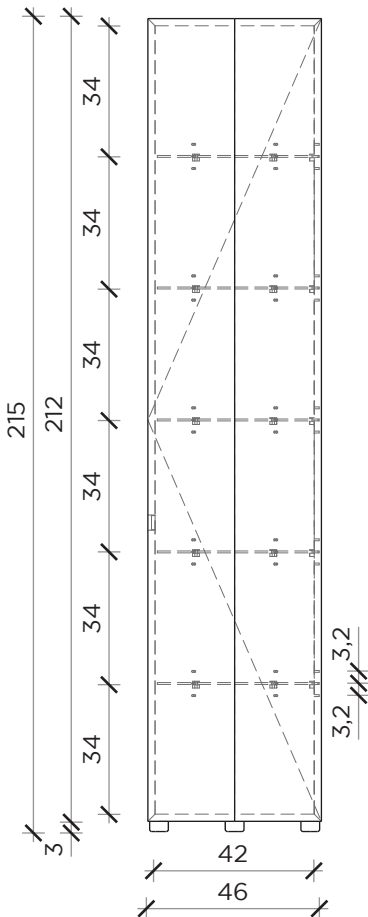

PIANTA | PLAN

PIANTA | PLAN

FRONTE | FRONT

FRONTE | FRONT

EXAGON

Contenitore | Container

Designer: Claudio Bittetti
 Anno | Year: 2018
 Materiali | Materials: Contenitore in MDF laccato con ripiani in vetro | Lacquered MDF container with glass shelves