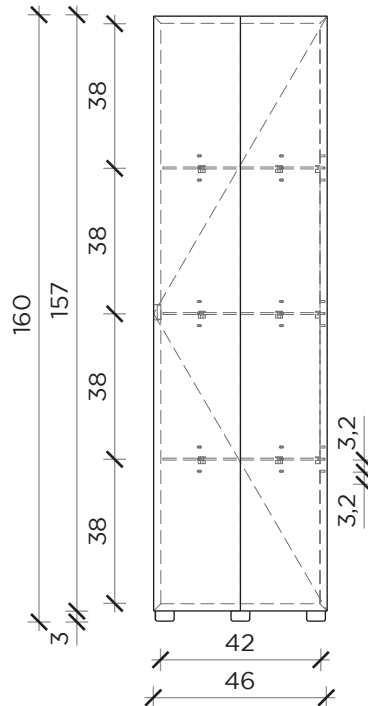

PIANTA | PLAN

PIANTA | PLAN

FRONTE | FRONT

FRONTE | FRONT

EXAGON

Contenitore | Container

Designer: Claudio Bittetti
 Anno | Year: 2018
 Materiali | Materials: Contenitore in MDF laccato con ripiani in vetro | Lacquered MDF container with glass shelves