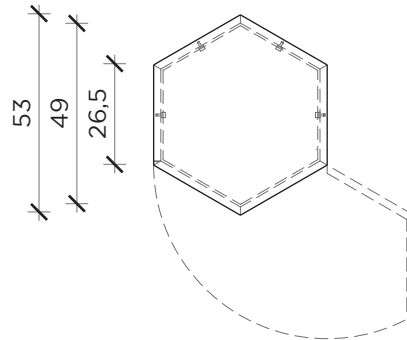

PIANTA | PLAN

PIANTA | PLAN

FRONTE | FRONT

FRONTE | FRONT

EXAGON

Contenitore | Container

Designer: Claudio Bittetti
 Anno | Year: 2018
 Materiali | Materials: Contenitore in MDF laccato con ripiani in vetro | Lacquered MDF container with glass shelves