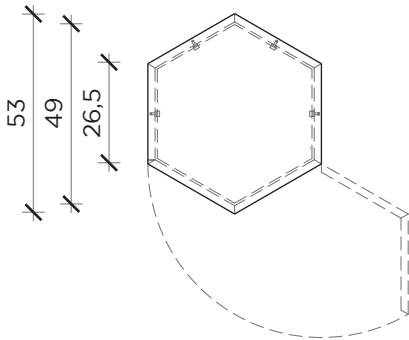

PIANTA | PLAN

PIANTA | PLAN

FRONTE | FRONT

FRONTE | FRONT

EXAGON

Contenitore | Container

Designer: Claudio Bittetti
 Anno | Year: 2018
 Materiali | Materials: Contenitore in MDF laccato con ripiani in vetro | Lacquered MDF container with glass shelves